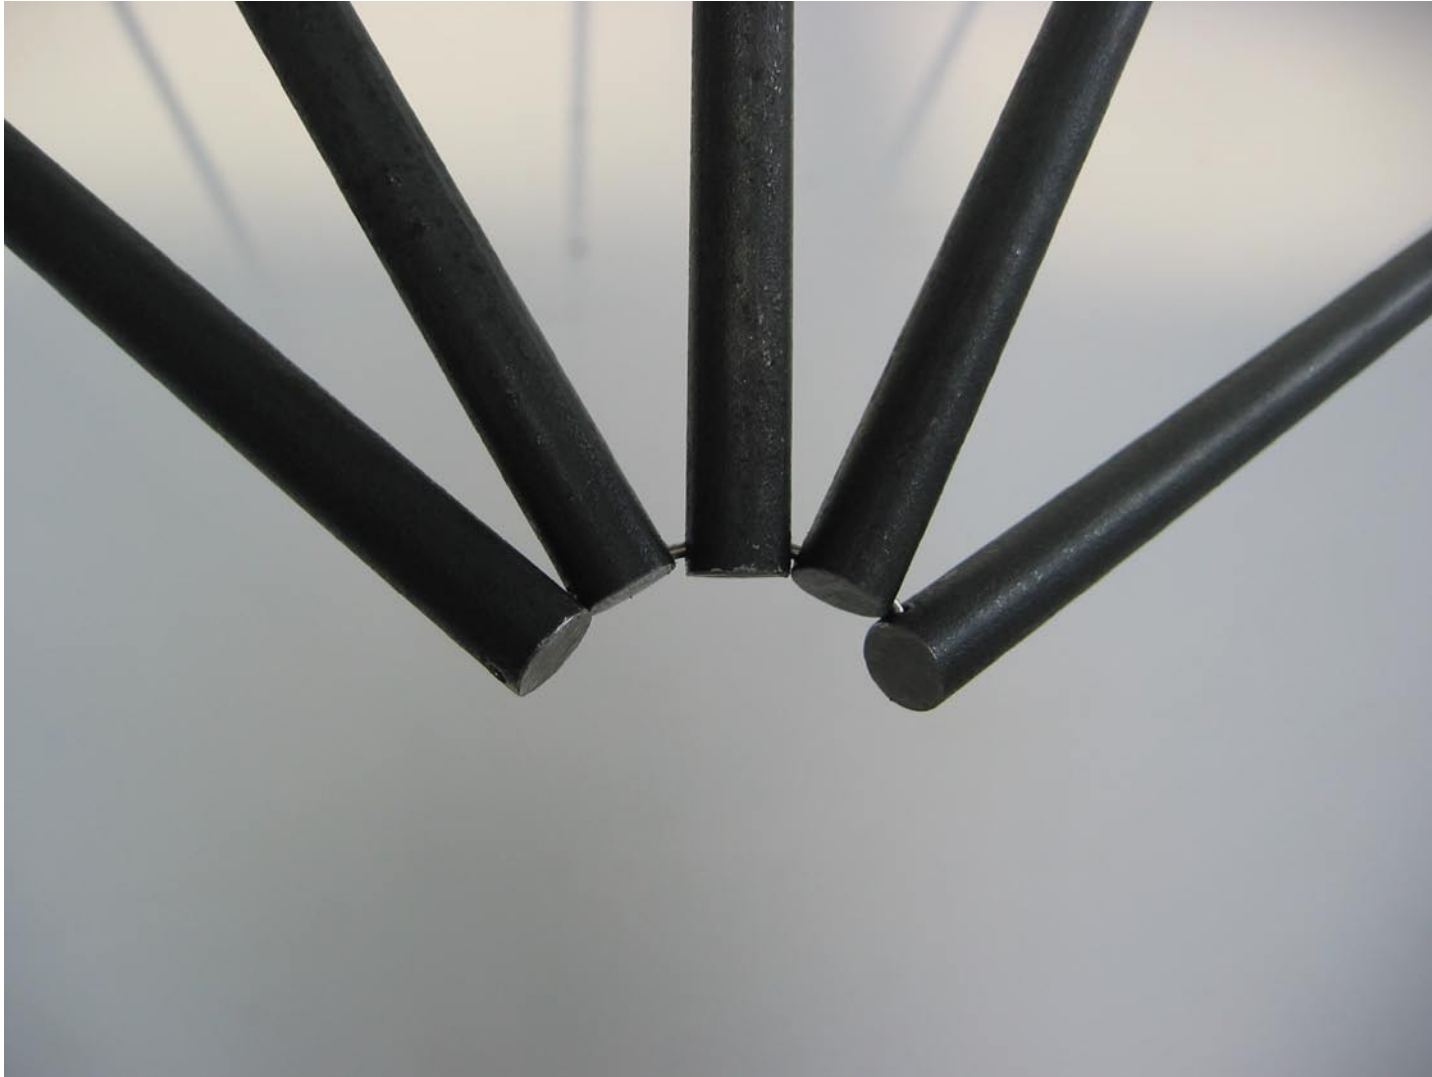

■ *Strong Evidence* - 2009
fer - 220 x 180 x 80 cm
iron - 220 x 180 x 80 cm
Résidence Lindre Basse - La Synagogue De Delme Art Center
Residency Lindre Basse - La Synagogue De Delme Art Center

■ *Strong Evidence* - 2009
fer - 220 x 180 x 80 cm
iron - 220 x 180 x 80 cm

Résidence Lindre Basse - La Synagogue De Delme Art Center
Residency Lindre Basse - La Synagogue De Delme Art Center